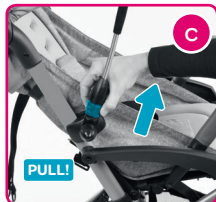

[www.bebeconfort.com](http://www.bebeconfort.com)

+6 M

0-6 M

+6 M

- EN Stroller + carrycot  
FR Poussette + nacelle  
ES Cochecito + capazo  
IT Passeggino + navicella  
PT Carrinho + alcofa  
RU Коляска + переносная колыбель  
TR Puset + port bebe  
AR عربة أطفال + سرير أطفال محمول