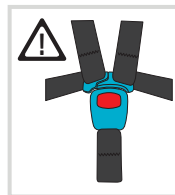

[www.bebeconfort.com/diza](http://www.bebeconfort.com/diza)

0 - 6 M

0 M+

0 M+

Bébé Confort | Diza 0 M / Max 15 kg | 29

EN Washing  
FR Lavage  
ES Lavado  
IT Lavaggio  
PT Lavagem  
RU Чистка  
TR Yıkama  
AR غسل