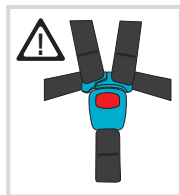

[www.bebeconfort.com/diza](http://www.bebeconfort.com/diza)

0 - 6 M

0 M+

0 M+

Bébé Confort | Diza 0 M / Max 15 kg | 29

EN Washing  
FR Lavage  
ES Lavado  
IT Lavaggio  
PT Lavagem  
RU Чистка  
TR Yıkama  
AR غسل