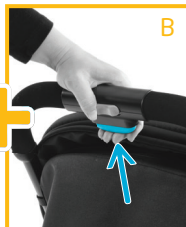

Bébé Confort | Diza 0 M / Max 15 kg | 7

1.

2.

Bébé Confort | Diza O M / Max 15 kg | 9

3.

EN Folding  
FR Pliage  
ES Plegado  
IT Chiusura  
PT Fecho  
RU Складывание  
TR Katlanma  
AR الطي

[www.bebeconfort.com/diza](http://www.bebeconfort.com/diza)