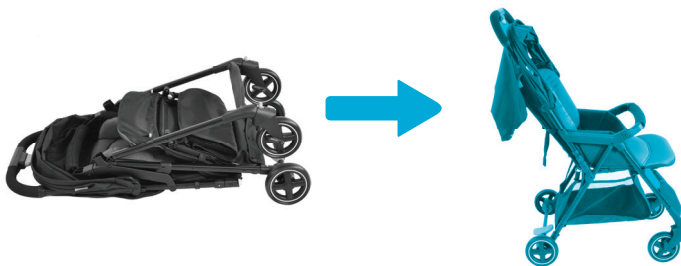

Bébé Confort | Diza 0 M / Max 15 kg | 7

1.

2.

Bébé Confort | Diza O M / Max 15 kg | 9

3.

EN Folding  
FR Pliage  
ES Plegado  
IT Chiusura  
PT Fecho  
RU Складывание  
TR Katlanma  
AR الطي

[www.bebeconfort.com/diza](http://www.bebeconfort.com/diza)